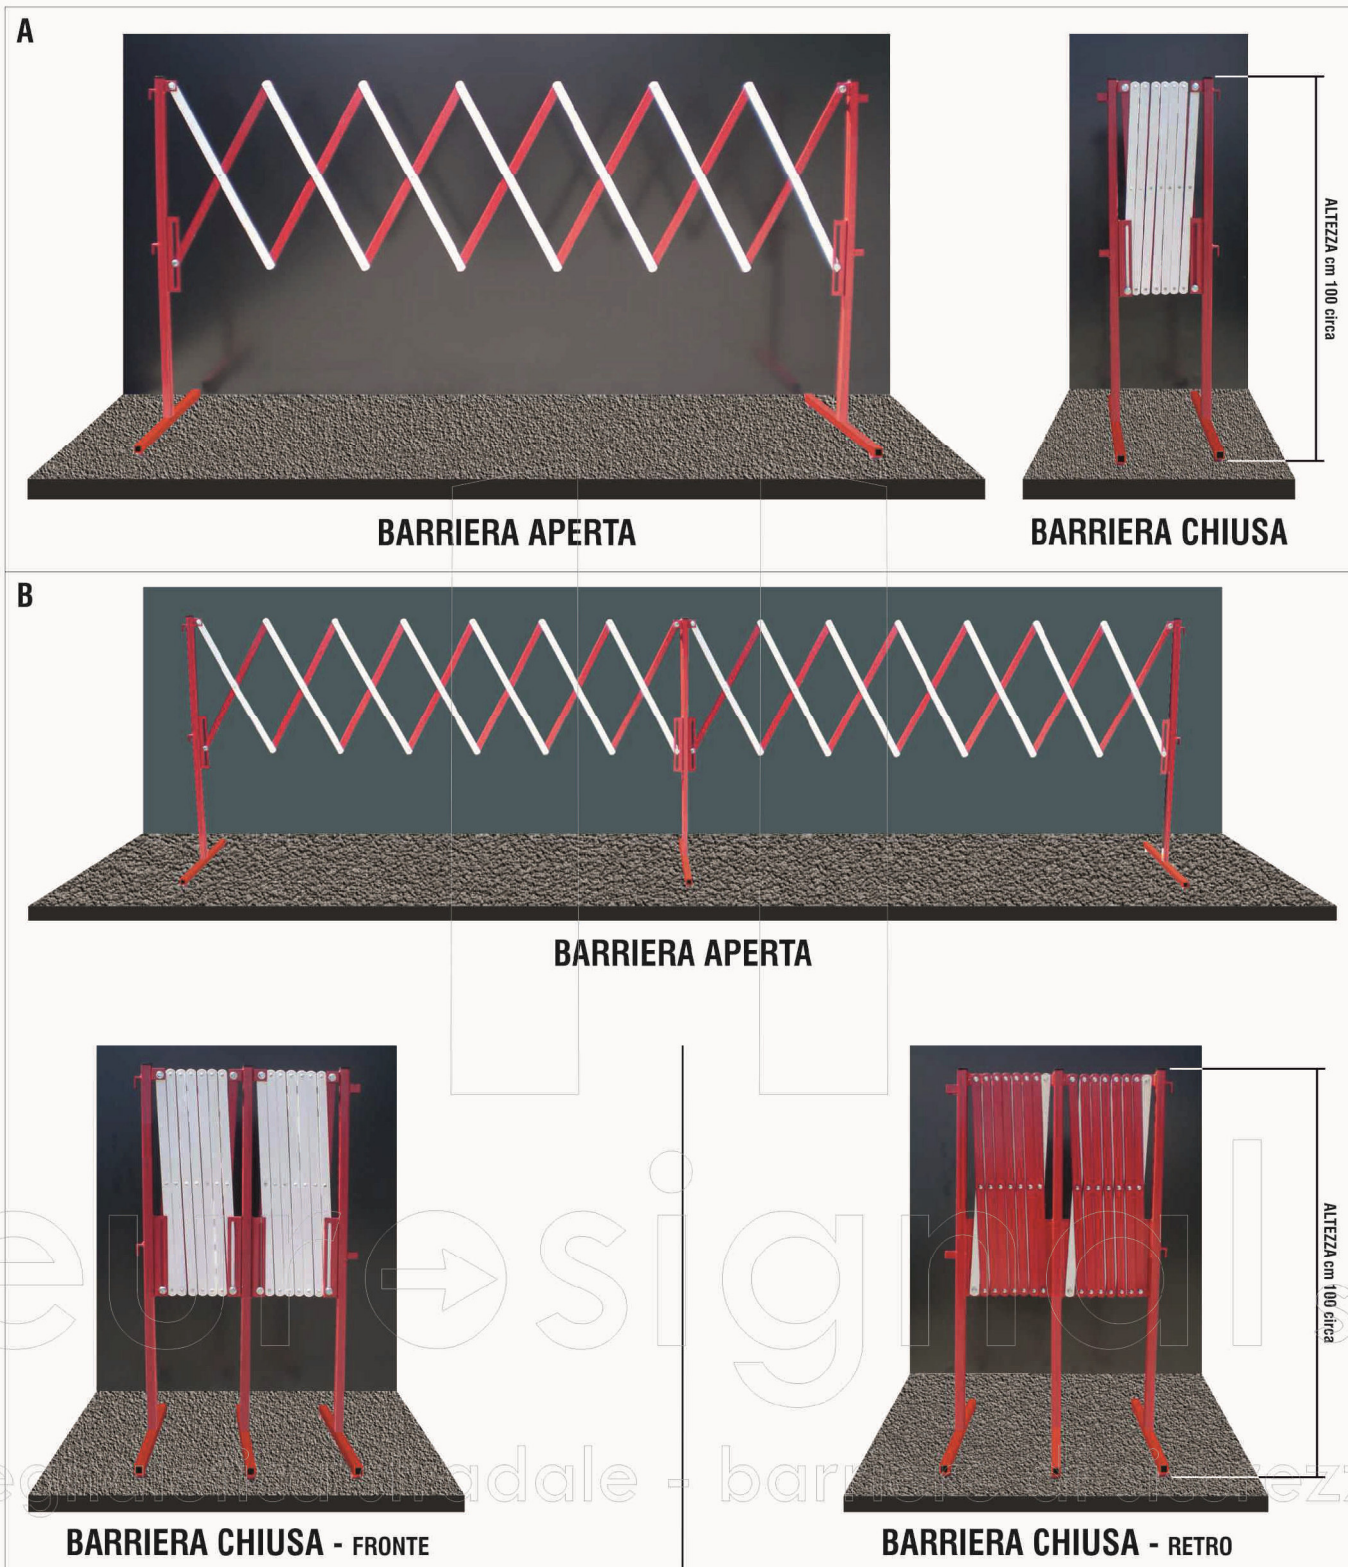

BARRIERA ESTENSIBILE

FIGURA	ARTICOLO	VERNIC.	CL. 1	CL. 2
		EURO	EURO	EURO
A	BARRIERA ESTENSIBILE - TIPO FRANZIA APERTURA MASSIMA 250 cm			
B	BARRIERA ESTENSIBILE - TIPO FRANZIA APERTURA MASSIMA 250 cm + 250 cm			